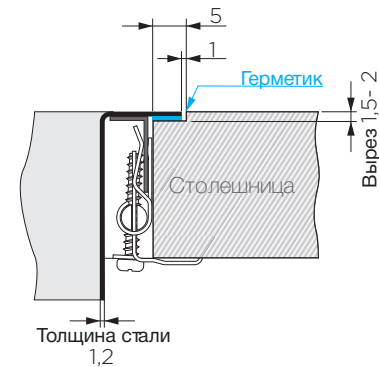

(LG/GM/IN)

Stainless steel 304

Base 60

AKISAME 59-IN 4973055
AKISAME 59-GM 4973096
AKISAME 59-LG 4973082

Weight (kilogram) 6,3

Монтаж вровень со столешницей

AKISAME 59 (LG/GM/IN)

Stainless steel 304