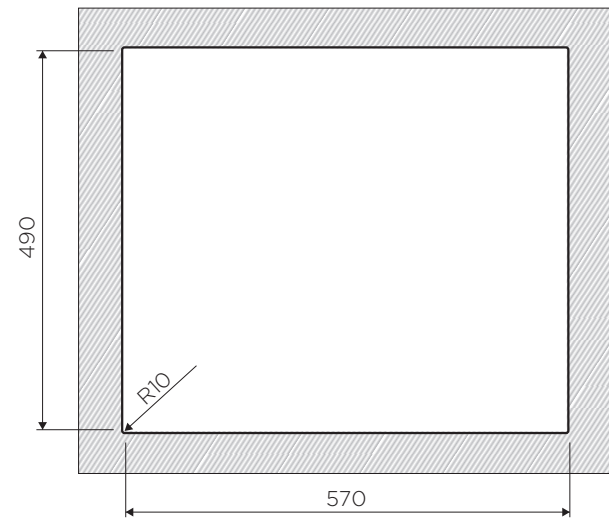

AKISAME 59

(LG/GM/IN)

Stainless steel 304

Base 60

AKISAME 59-IN 4973055
 AKISAME 59-GM 4973096
 AKISAME 59-LG 4973082

Weight (kilogram) 6,3

Врезной монтаж

AKISAME 59

(LG/GM/IN)

Stainless steel 304

Base 60

AKISAME 59-IN 4973055
AKISAME 59-GM 4973096
AKISAME 59-LG 4973082

Weight (kilogram) 6,3

Монтаж вровень со столешницей

AKISAME 59 (LG/GM/IN)

Stainless steel 304