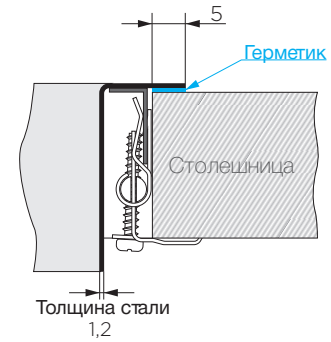

AKISAME 59

(LG/GM/IN)

Stainless steel 304

Base 60

AKISAME 59-IN 4973055
 AKISAME 59-GM 4973096
 AKISAME 59-LG 4973082

Weight (kilogram) 6,3

Врезной монтаж

AKISAME 59

(LG/GM/IN)

Stainless steel 304

Base 60

AKISAME 59-IN 4973055
AKISAME 59-GM 4973096
AKISAME 59-LG 4973082

Weight (kilogram) 6,3

Монтаж вровень со столешницей

AKISAME 59 (LG/GM/IN)

Stainless steel 304