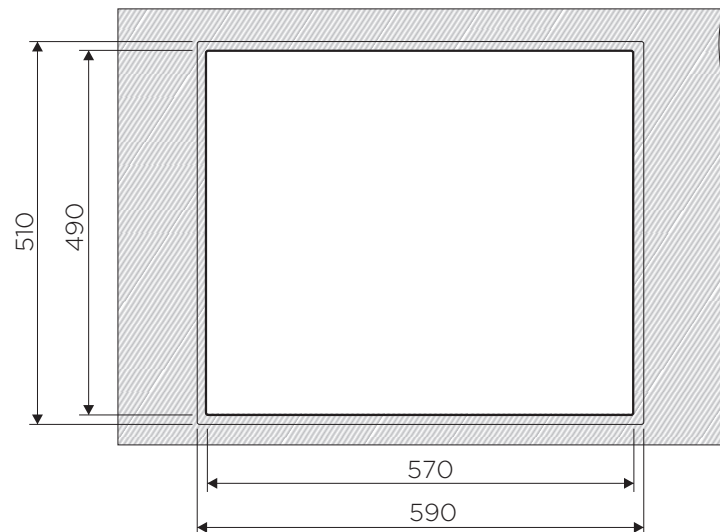

(LG/GM/IN)

Stainless steel 304

Base 60

AKISAME 59-IN 4973055
AKISAME 59-GM 4973096
AKISAME 59-LG 4973082

Weight (kilogram) 6,3

Монтаж вровень со столешницей

AKISAME 59 (LG/GM/IN)

Stainless steel 304