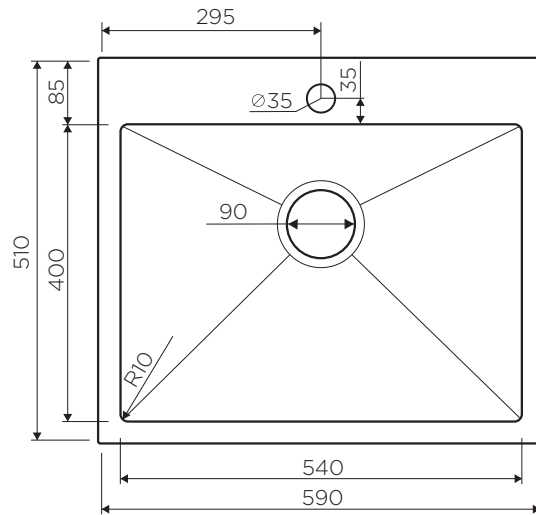

AKISAME 59

(LG/GM/IN)

Stainless steel 304

Base 60

AKISAME 59-IN 4973055
 AKISAME 59-GM 4973096
 AKISAME 59-LG 4973082

Weight (kilogram) 6,3

Врезной монтаж

AKISAME 59

(LG/GM/IN)

Stainless steel 304

Base 60

AKISAME 59-IN 4973055
AKISAME 59-GM 4973096
AKISAME 59-LG 4973082

Weight (kilogram) 6,3

Монтаж вровень со столешницей

AKISAME 59 (LG/GM/IN)

Stainless steel 304

Base 60

AKISAME 59-IN 4973055
AKISAME 59-GM 4973096
AKISAME 59-LG 4973082

Weight (kilogram) 6,3