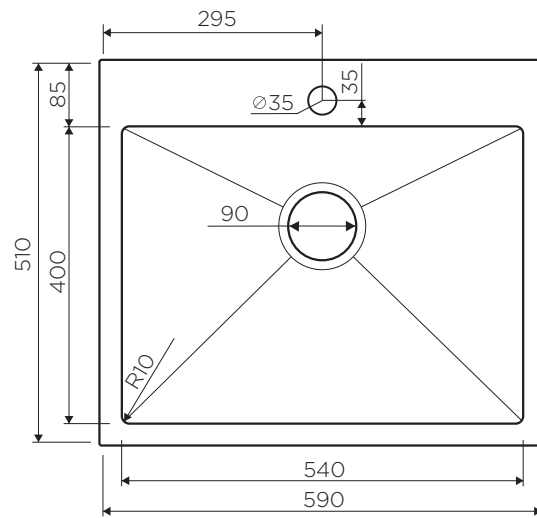

AKISAME 59

(LG/GM/IN)

Stainless steel 304

Base 60

AKISAME 59-IN 4973055
 AKISAME 59-GM 4973096
 AKISAME 59-LG 4973082

Weight (kilogram) 6,3

Врезной монтаж

AKISAME 59

(LG/GM/IN)

Stainless steel 304

Base 60

AKISAME 59-IN 4973055
AKISAME 59-GM 4973096
AKISAME 59-LG 4973082

Weight (kilogram) 6,3

Монтаж вровень со столешницей

AKISAME 59 (LG/GM/IN)

Stainless steel 304

Base 60

AKISAME 59-IN 4973055
AKISAME 59-GM 4973096
AKISAME 59-LG 4973082

Weight (kilogram) 6,3